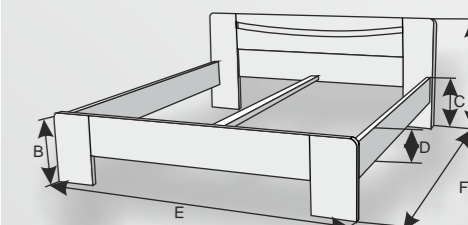

Standardní vnit ní rozm ry	Orienta ní vn jší rozm ry (200x180) var. 45	Orienta ní vn jší rozm ry (200x180) var. 50+
200x90 cm	A 88 cm	A 93 cm
200x120 cm	B 46 cm	B 51 cm
200x140 cm	C 45 cm	C 50 cm
200x160 cm	D 20 cm	D 20 cm
200x180 cm	E 188 cm	E 188 cm
200x200 cm	F 208 cm	F 208 cm

také v prodloužených délkách 210 a 220 cm uložení roštu v bo nici -14 cm