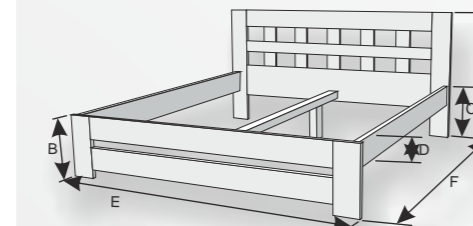

MIREKPLUS

buk, mo en ́ t e ́ ́e
rozm r: 200 x 180 cm, komplet s policemi, no ́n ́mi stolky a UP

V ́yb r d eva:

Mo ́znost mo en ́ do jin ́ ych odst ́nu (viz aktu ́ln ́ vzorn ́k)

Standardn ́ vn ́n ́ rozm ry	Orient ́n ́ vn ́n ́ j ́s ́ rozm ry (200x180)
	var. 45
200x90 cm	A 76 cm
200x120 cm	B 42 cm
200x140 cm	C 40 cm
200x160 cm	D 15 cm
200x180 cm	E 188 cm
200x200 cm	F 206 cm

tak ́ v prodlou ́en ́ch d ́lk ́ch 210 a 220 cm ulo ́en ́ ro ́tu v bo ́nici -12 cm

NORMAN

smrk, mo en ́ o ech
Rozm r: 200 x 180 cm

V ́yb r d eva:

Mo ́znost mo en ́ do jin ́ ych odst ́nu (viz aktu ́ln ́ vzorn ́k)