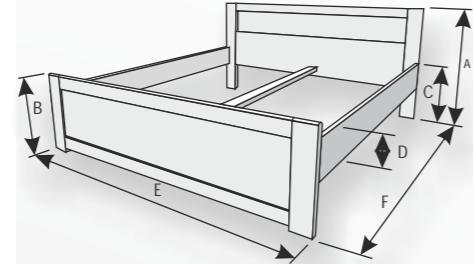

ERIK

p irdn ́ buk
Rozm r: 200 x 180 cm

V ́yb r d eva:

Mo ́znost mo en ́ do jin ́ ych odst ́nu (viz aktu ́ln ́ vzorn ́k)

Standardn ́ vn ́n ́ rozm ry	Orient ́n ́ vn ́n ́ j ́s ́ rozm ry (200x180)
	var. 45
200x90 cm	A 90 cm
200x120 cm	B 52 cm
200x140 cm	C 45 cm
200x160 cm	D 20 cm
200x180 cm	E 188 cm
200x200 cm	F 208 cm