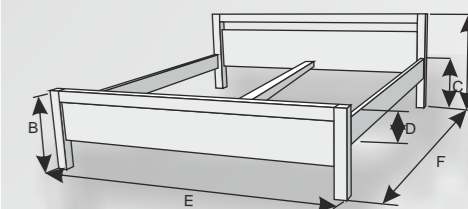

Standardní vnit ní rozm ry	Orienta ní vn jší rozm ry (200x180) var. 45	Orienta ní vn jší rozm ry (200x180) var. 50+
200x90 cm	A 90 cm	A 90 cm
200x120 cm	B 57 cm	B 62 cm
200x140 cm	C 45 cm	C 50 cm
200x160 cm	D 20 cm	D 20 cm
200x180 cm	E 188 cm	E 188 cm
200x200 cm	F 214 cm	F 214 cm

také v prodloužených délkách 210 a 220 cm uložení roštu v bo nici -14 cm