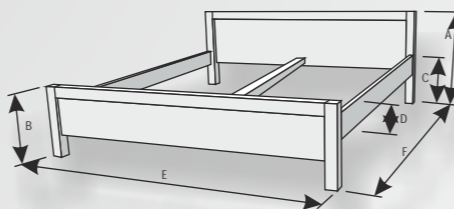

Patrové postele PATRIK

smrk p írodní rozm r: 200 x 90 cm
rozd litelná na dv samostatná l žka

ROLAND, ROLAND50PLUS (ZVÝŠENÁ VARIANTA)

Buk, mo ení wenge
rozm r: 200 x 180 cm

Výb r d eva:

Možnost mo ení do jiných odstínů (viz aktuální vzorník)

GALILEO novinka

buk, mo ení o ech
rozm r: 200 x 180 cm

Výb r d eva:

Možnost mo ení do jiných odstínů (viz aktuální vzorník)

Standardní vnit ní rozm ry	Orienta ní vn jší rozm ry (200x180) var. 45	Orienta ní vn jší rozm ry (200x180) var. 50+
200x90 cm	A 88 cm	A 90 cm
200x120 cm	B 46 cm	B 46 cm
200x140 cm	C 45 cm	C 45 cm
200x160 cm	D 20 cm	D 20 cm
200x180 cm	E 188 cm	E 188 cm
200x200 cm	F 208 cm	F 208 cm

také v prodloužených délkách 210 a 220 cm uložení roštu v bo nici -14 cm

Standardní vnit ní rozm ry	Orienta ní vn jší rozm ry (200x180) var. 45	Orienta ní vn jší rozm ry (200x180) var. 50+
200x90 cm	A 88 cm	A 93 cm
200x120 cm	B 46 cm	B 51 cm
200x140 cm	C 45 cm	C 50 cm
200x160 cm	D 20 cm	D 20 cm
200x180 cm	E 188 cm	E 188 cm
200x200 cm	F 208 cm	F 208 cm

také v prodloužených délkách 210 a 220 cm uložení roštu v bo nici -14 cm

Standardní vnit ní rozm ry	Orienta ní vn jší rozm ry (200x180) var. 45	Orienta ní vn jší rozm ry (200x180) var. 50+
200x90 cm	A 90 cm	A 90 cm
200x120 cm	B 57 cm	B 62 cm
200x140 cm	C 45 cm	C 50 cm
200x160 cm	D 20 cm	D 20 cm
200x180 cm	E 188 cm	E 188 cm
200x200 cm	F 214 cm	F 214 cm

také v prodloužených délkách 210 a 220 cm uložení roštu v bo nici -14 cm

LIBOR

Varianty provedení:

Výb r d eva:

Možnost mo ení do jiných odstínů (viz aktuální vzorník)

Standardní vnit ní rozm ry 200x90cm	Orienta ní vn jší rozm ry (200x90)
A 166 cm	A 65 cm
B 166 cm	A2 170 cm
C 40/141 cm	C 40 cm
D 15 cm	C2 141 cm
E 97+10 cm	D 15 cm
F 211 cm	E 98 cm
	E2 98+10 cm
	F 206 cm

také v prodloužených délkách 210 a 220 cm uložení roštu v bo nici -10,5 cm
Volitelné umíst ní žeb íku vpravo i vlevo

JAKUB

Jádrový buk, cink
rozm r: 200 x 180 cm

Výb r d eva: