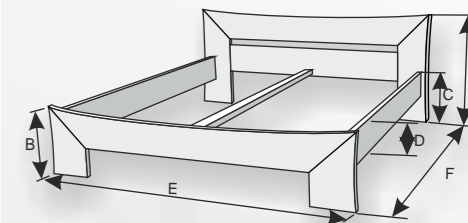

Standardní vnit ní rozm ry	Orienta ní vn jší rozm ry (200x180) var. 45	Orienta ní vn jší rozm ry (200x180) var. 50+
200x90 cm	A 88 cm	A 90 cm
200x120 cm	B 46 cm	B 46 cm
200x140 cm	C 45 cm	C 45 cm
200x160 cm	D 20 cm	D 20 cm
200x180 cm	E 188 cm	E 188 cm
200x200 cm	F 208 cm	F 208 cm

také v prodloužených délkách 210 a 220 cm uložení roštu v bo nici -14 cm