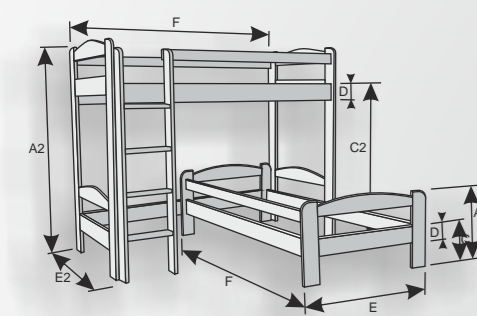

LIBOR

Varianty provedení: