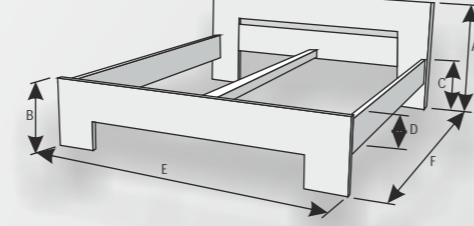

ERIK

p irdn ́ buk
Rozm r: 200 x 180 cm

V ́yb r d eva:

Mo ́znost mo en ́ do jin ́ ych odst ́nu (viz aktu ́ln ́ vzorn ́k)

Standardn ́ vn ́n ́ rozm ry	Orient ́n ́ vn ́n ́ j ́s ́ rozm ry (200x180)
	var. 45
200x90 cm	A 90 cm
200x120 cm	B 52 cm
200x140 cm	C 45 cm
200x160 cm	D 20 cm
200x180 cm	E 188 cm
200x200 cm	F 208 cm

tak ́ v prodlou ́en ́ch d ́lk ́ch 210 a 220 cm ulo ́en ́ ro ́tu v bo ́nici -14 cm

Standardn ́ vn ́n ́ rozm ry	Orient ́n ́ vn ́n ́ j ́s ́ rozm ry (200x180)
	var. 45 var. 50+
200x90 cm	A 88 cm 93 cm
200x120 cm	B 47 cm 52 cm
200x140 cm	C 45 cm 50 cm
200x160 cm	D 20 cm 20 cm
200x180 cm	E 188 cm 188 cm
200x200 cm	F 208 cm 208 cm

tak ́ v prodlou ́en ́ch d ́lk ́ch 210 a 220 cm ulo ́en ́ ro ́tu v bo ́nici -14 cm

MARCO, MARCO50PLUS (ZV ́Y ́EN ́ VARIANTA)

dubov ́y mas ́v, c ́nk
rozm r: 200 x 180 cm

V ́yb r d eva:

Mo ́znost mo en ́ do jin ́ ych odst ́nu (viz aktu ́ln ́ vzorn ́k)

MIREKPLUS

buk, mo en ́ t e ́ ́e
rozm r: 200 x 180 cm, komplet s policemi, no ́n ́mi stolky a UP

V ́yb r d eva:

Mo ́znost mo en ́ do jin ́ ych odst ́nu (viz aktu ́ln ́ vzorn ́k)

Standardn ́ vn ́n ́ rozm ry	Orient ́n ́ vn ́n ́ j ́s ́ rozm ry (200x180)
	var. 45
200x90 cm	A 76 cm
200x120 cm	B 42 cm
200x140 cm	C 40 cm
200x160 cm	D 15 cm
200x180 cm	E 188 cm
200x200 cm	F 206 cm

tak ́ v prodlou ́en ́ch d ́lk ́ch 210 a 220 cm ulo ́en ́ ro ́tu v bo ́nici -12 cm

NORMAN

smrk, mo en ́ o ech
Rozm r: 200 x 180 cm

V ́yb r d eva:

Mo ́znost mo en ́ do jin ́ ych odst ́nu (viz aktu ́ln ́ vzorn ́k)

Standardn ́ vn ́n ́ rozm ry	Orient ́n ́ vn ́n ́ j ́s ́ rozm ry (200x180)
	var. 45
200x90 cm	A 100 cm
200x120 cm	B 40 cm
200x140 cm	C 40 cm
200x160 cm	D 15 cm
200x180 cm	E 188 cm
200x200 cm	F 206 cm

tak ́ v prodlou ́en ́ch d ́lk ́ch 210 a 220 cm ulo ́en ́ ro ́tu v bo ́nici -12 cm

Standardn ́ vn ́n ́ rozm ry	Orient ́n ́ vn ́n ́ j ́s ́ rozm ry (200x180)
	var. 45
200x90 cm	A 87 cm
200x120 cm	B 47 cm
200x140 cm	C 45 cm
200x160 cm	D 20 cm
200x180 cm	E 188 cm
200x200 cm	F 208 cm

tak ́ v prodlou ́en ́ch d ́lk ́ch 210 a 220 cm ulo ́en ́ ro ́tu v bo ́nici -14 cm

GASTON