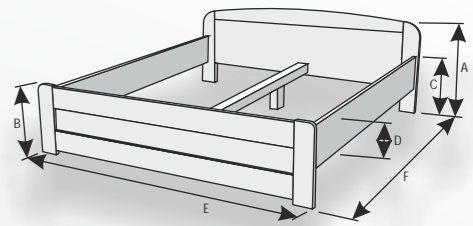

tak ́ v prodlou ́en ́ch d ́lk ́ch 210 a 220 cm ulo ́en ́ ro ́tu v bo ́nici -14 cm

MARCO, MARCO50PLUS (ZV ́Y ́EN ́ VARIANTA)

dubov ́y mas ́v, c ́nk
rozm r: 200 x 180 cm

V ́yb r d eva:

Mo ́znost mo en ́ do jin ́ ych odst ́nu (viz aktu ́ln ́ vzorn ́k)

MIREKPLUS

buk, mo en ́ t e ́ ́e
rozm r: 200 x 180 cm, komplet s policemi, no ́n ́mi stolky a UP

V ́yb r d eva:

Mo ́znost mo en ́ do jin ́ ych odst ́nu (viz aktu ́ln ́ vzorn ́k)

Standardn ́ vn ́n ́ rozm ry	Orient ́n ́ vn ́n ́ j ́s ́ rozm ry (200x180)
	var. 45
200x90 cm	A 76 cm
200x120 cm	B 42 cm
200x140 cm	C 40 cm
200x160 cm	D 15 cm
200x180 cm	E 188 cm
200x200 cm	F 206 cm