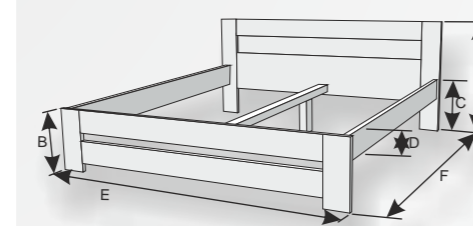

JULIAN

buk, mo en ́ t e ́ ́e
rozm r: 200 x 180 cm

V ́yb r d eva:

Mo ́znost mo en ́ do jin ́ ych odst ́nu (viz aktu ́ln ́ vzorn ́k)

Standardn ́ vn ́n ́ rozm ry	Orient ́n ́ vn ́n ́ j ́s ́ rozm ry (200x180)
	var. 45
200x90 cm	A 84 cm
200x120 cm	B 40 cm
200x140 cm	C 40 cm
200x160 cm	D 15 cm
200x180 cm	E 188 cm
200x200 cm	F 206 cm