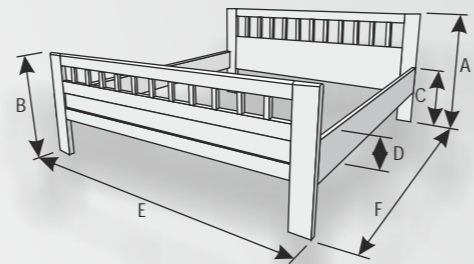

Standardn ́ vn ́n ́ rozm ry	Orient ́n ́ vn ́n ́ j ́s ́ rozm ry (200x180)
	s elem bez ela
200x90 cm	A 90 cm 90 cm
200x120 cm	B 70 cm 52 cm
200x140 cm	C 45 cm 45 cm
200x160 cm	D 20 cm 20 cm
200x180 cm	E 188 cm 188 cm
200x200 cm	F 208 cm 208 cm

tak ́ v prodlou ́en ́ch d ́lk ́ch 210 a 220 cm ulo ́en ́ ro ́tu v bo ́nici -14 cm