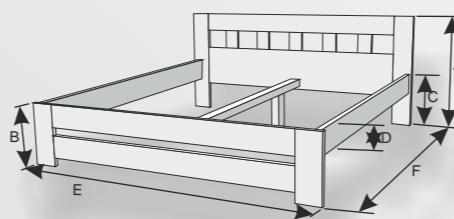

Patrové postele PATRIK

smrk p írodní rozm r: 200 x 90 cm
rozd litelná na dv samostatná l žka

ROLAND, ROLAND50PLUS (ZVÝŠENÁ VARIANTA)

Buk, mo ení wenge
rozm r: 200 x 180 cm

Výb r d eva:

Možnost mo ení do jiných odstínů (viz aktuální vzorník)

GALILEO novinka

buk, mo ení o ech
rozm r: 200 x 180 cm

Výb r d eva:

Možnost mo ení do jiných odstínů (viz aktuální vzorník)

Standardní vnit ní rozm ry	Orienta ní vn jší rozm ry (200x180) var. 45	Orienta ní vn jší rozm ry (200x180) var. 50+
200x90 cm	A 88 cm	A 90 cm
200x120 cm	B 46 cm	B 46 cm
200x140 cm	C 45 cm	C 45 cm
200x160 cm	D 20 cm	D 20 cm
200x180 cm	E 188 cm	E 188 cm
200x200 cm	F 208 cm	F 208 cm

také v prodloužených délkách 210 a 220 cm uložení roštu v bo nici -14 cm

Standardní vnit ní rozm ry	Orienta ní vn jší rozm ry (200x180) var. 45	Orienta ní vn jší rozm ry (200x180) var. 50+
200x90 cm	A 88 cm	A 93 cm
200x120 cm	B 46 cm	B 51 cm
200x140 cm	C 45 cm	C 50 cm
200x160 cm	D 20 cm	D 20 cm
200x180 cm	E 188 cm	E 188 cm
200x200 cm	F 208 cm	F 208 cm

také v prodloužených délkách 210 a 220 cm uložení roštu v bo nici -14 cm

Standardní vnit ní rozm ry	Orienta ní vn jší rozm ry (200x180) var. 45	Orienta ní vn jší rozm ry (200x180) var. 50+
200x90 cm	A 90 cm	A 90 cm
200x120 cm	B 57 cm	B 62 cm
200x140 cm	C 45 cm	C 50 cm
200x160 cm	D 20 cm	D 20 cm
200x180 cm	E 188 cm	E 188 cm
200x200 cm	F 214 cm	F 214 cm

také v prodloužených délkách 210 a 220 cm uložení roštu v bo nici -14 cm

LIBOR

Varianty provedení:

Výb r d eva:

Možnost mo ení do jiných odstínů (viz aktuální vzorník)

Standardní vnit ní rozm ry 200x90cm	Orienta ní vn jší rozm ry (200x90)
A 166 cm	A 65 cm
B 166 cm	A2 170 cm
C 40/141 cm	C 40 cm
D 15 cm	C2 141 cm
E 97+10 cm	D 15 cm
F 211 cm	E 98 cm
	E2 98+10 cm
	F 206 cm

také v prodloužených délkách 210 a 220 cm uložení roštu v bo nici -10,5 cm
Volitelné umíst ní žeb íku vpravo i vlevo

JAKUB

Jádrový buk, cink
rozm r: 200 x 180 cm

Výb r d eva: