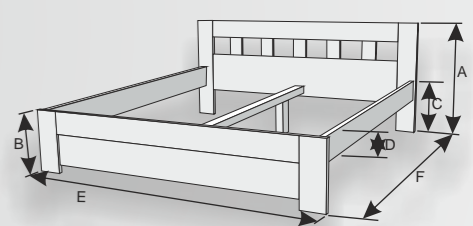

V ́yb r d eva:

Mo ́znost mo en ́ do jin ́ ych odst ́nu (viz aktu ́ln ́ vzorn ́k)

ROMEO, ROMEO50PLUS (ZV ́Y ́EN ́ VARIANTA)

smrk, mo en ́ o ech
rozm r: 200 x 180 cm novinka

V ́yb r d eva:

Mo ́znost mo en ́ do jin ́ ych odst ́nu (viz aktu ́ln ́ vzorn ́k)